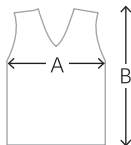

Maßtabelle

Größe	XS	S	M	L	XL	2XL	3XL
A ½ Oberweite	46	49	52	55	58	61	64
B Länge	61	62	64	64	66	66	68

Alle Maßtabellen und Größenangaben unter Vorbehalt!
Durch Schnittoptimierungen kann es zu geringfügigen Maßabweichungen kommen, weshalb wir eine Anprobe beim HAKRO-Fachhändler empfehlen. Maßtoleranzen bei ½ Oberweite +/- 1,5 cm und bei Länge +/- 2 cm

Artikelinformationen

			
Damen	Regular Fit	-	XS -3XL