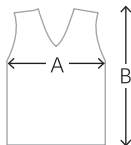

## Maßtabelle

Größe	XS	S	M	L	XL	2XL	3XL
<b>A</b> ½ Oberweite	50	53	56	59	62	65	68
<b>B</b> Länge	66	68	70	72	74	76	78

Alle Maßtabellen und Größenangaben unter Vorbehalt!  
Durch Schnittoptimierungen kann es zu geringfügigen Maßabweichungen kommen, weshalb wir eine Anprobe beim HAKRO-Fachhändler empfehlen. Maßtoleranzen bei ½ Oberweite +/- 1,5 cm und bei Länge +/- 2 cm

## Artikelinformationen

			
Herren	Regular Fit	-	XS -3XL